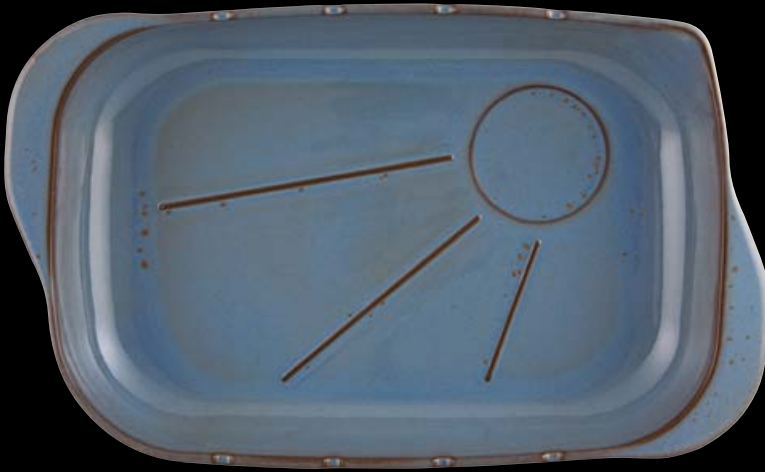

FOOD CONCEPT 37004125
Assadeira Kebab 41
Kebab Roaster 41
Fuente Horno Kebab 41
Plat à Four 41 Kebab
△ 2730 gr A 58 mm C 415 mm L 255 mm
△ 6 lbs H 2 3/4" L 16 1/2" W 10"