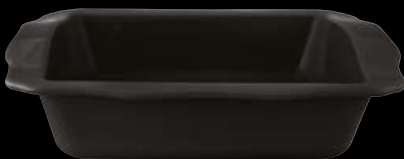

FIORENZA 37004600
Forma Pudim 26
Bundt Pan 26
Moule à Gateau/Flan 26
Molde Bizcocho/ Pudim 26
△ 2500 gr A 123 mm C 261 mm
△ 5 1/2" H 4 9/16" L 10 3/4"

FIORENZA 37004597
Assadeira Quadrada 30
Square Roaster 30
Fuente Horno Cuadrada 30
Plat à Four Carré 30
△ 2681 gr A 86 mm C 299 mm
△ 6" H 3 3/8" W 11 3/8"