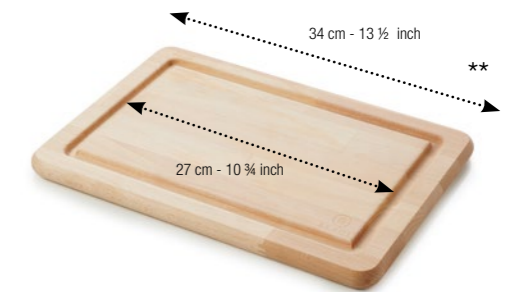

PLANCHE BURGER BURGER BOARD

Hêtre - Beech wood / Made in Italy

655503 NEW

34 x 24 x 2 cm

13 1/2 x 9 1/2 x 3/4"

27,83€ HT

4