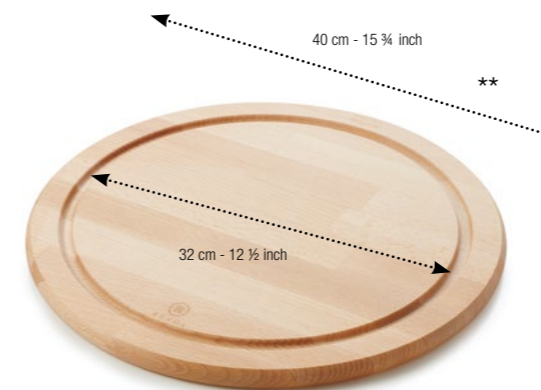

655503 NEW

34 x 24 x 2 cm

13 1/2 x 9 1/2 x 3/4"

27,83€ HT

4

PLANCHE RONDE GRAND MODÈLE LARGE ROUND BOARD

Hêtre - Beech wood / Made in Italy

655547 NEW

Ø 40 - H 2 cm

Ø 15 3/4 - H 3/4"

39,91€ HT

1

PLANCHE RECT. GRAND MODÈLE AVEC POIGNÉE RECT. LARGE BOARD WITH HANDLE

Hêtre - Beech wood / Made in Italy

655556 NEW

64 x 30 x 3 cm