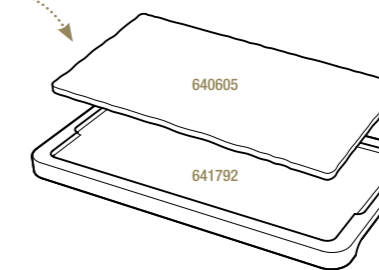

ASSIETTE RECTANGULAIRE
RECTANGULAR PLATE

Noir brut - Matt slate style

641001  6
30 x 20 x 0,7 cm
11 3/4 x 7 3/4 x 1/4"
18,86€ HT

PLATEAU POUR ASSIETTE 30 x 20 CM
LINER TRAY FOR PLATE 11 3/4 x 7 3/4"

Acacia - Acacia

649181  3
43 x 23 x 1,5 cm
17 x 9 x 1/2"
16,03€ HT

PLATEAU POUR PLANCHE 25 x 12 CM
LINER TRAY FOR TRAY 9 3/4 x 4 3/4"

Bambou - Bamboo

645200  6
28,5 x 15 x 1,7 cm
11 1/4 x 6 x 3/4"
11,02€ HT

ASSIETTE RECTANGULAIRE
RECTANGULAR PLATE

Noir brut - Matt slate style

640605  6
30 x 16 x 0,7 cm
11 3/4 x 6 1/4 x 1/4"
13,29€ HT

PLATEAU POUR ASSIETTE 30 x 16 CM
LINER TRAY FOR PLATE 11 3/4 x 6 1/4"

Bambou - Bamboo

641792  6
34 x 19,5 x 1,5 cm
13 1/2 x 7 3/4 x 1/2"
16,24€ HT