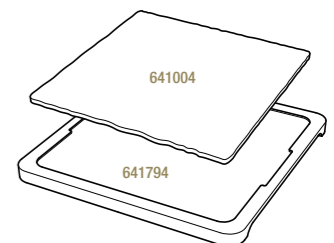

641913  3

30 x 30 x 0,7 cm
11 ¾ x 11 ¾ x ¼"

31,28€ HT

PLATEAU POUR ASSIETTE CARRÉE 20 CM + BOL 25 CL
LINER TRAY FOR SQUARE PLATE 7 ¾"
+ BOWL 8 ¾ oz

Bambou - Bamboo

645196  6

37 x 24 x 1,7 cm
14 ½ x 9 ½ x ¾"

19,55€ HT

PLATEAU POUR ASSIETTE CARRÉE 25 CM
LINER TRAY FOR SQUARE PLATE 9 ¾"

Bambou - Bamboo

641794  6

29,2 x 29,2 x 1,5 cm
11 ½ x 11 ½ x ½"

24,76€ HT

PETITE PLANCHE
SMALL GROOVED TRAY

Noir brut - Matt slate style