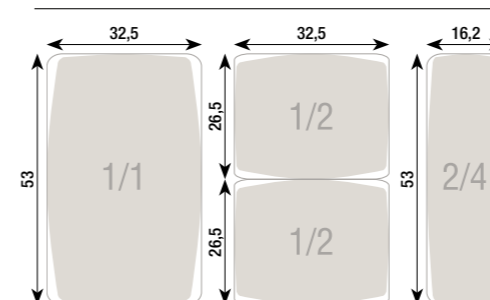

ALEXANDRIE

Collection destinée à la cuisson comme au service, Alexandrie sous-tend avec élégance les mets traditionnels sophistiqués. Si ses courbes harmonieuses et son aspect immaculé dessinent une collection complète pour les buffets professionnels, la praticité et l'intemporalité de son design ne manqueront pas de séduire les passionnés les plus exigeants. Passant aisément du four à la table, le plat rectangulaire Alexandrie est l'écrin idéal d'une cuisine vraie et délicate.

The Alexandria collection consists of elegant vessels ideal for both cooking and serving sophisticated traditional cuisine. Its harmonious curves and clean look makes it a popular choice for restaurants and caterers, but the convenience and timelessness of its design also seduces the most discerning of amateur chefs. Easily transferable from oven to table, the rectangular Alexandrie dish makes the perfect receptacle for authentic and refined cooking.

Plat buffet - "Buffet" serving dish