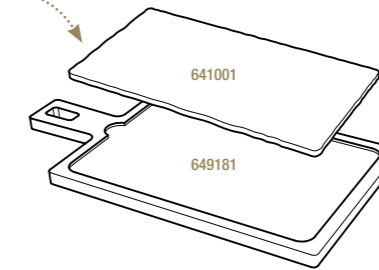

ASSIETTE RECTANGULAIRE
RECTANGULAR PLATE

Noir brut - Matt slate style

641001  6
30 x 20 x 0,7 cm
11 3/4 x 7 3/4 x 1/4"
18,86€ HT

PLATEAU POUR ASSIETTE 30 x 20 CM
LINER TRAY FOR PLATE 11 3/4 x 7 3/4"

Acacia - Acacia