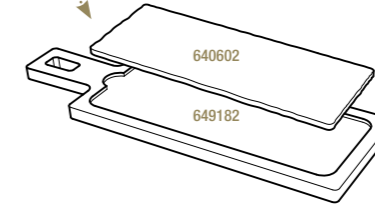

19,55€ HT

PLATEAU POUR ASSIETTE CARRÉE 25 CM
LINER TRAY FOR SQUARE PLATE 9 ¾"

Bambou - Bamboo

641794  6

29,2 x 29,2 x 1,5 cm
11 ½ x 11 ½ x ½"

24,76€ HT

PETITE PLANCHE
SMALL GROOVED TRAY

Noir brut - Matt slate style

Noir brut - Matt slate style

643456  6
29 x 13,4 x 1,5 cm
11 1/2 x 5 1/4 x 1/2"
13,59€ HT

PLANCHE RECTANGULAIRE
RECTANGULAR TRAY

Noir brut - Matt slate style

640602  6
30 x 11 x 0,7 cm
11 3/4 x 4 1/4 x 1/4"
11,67€ HT

PLATEAU POUR PLANCHE 30 x 11 CM
LINER TRAY FOR TRAY 11 3/4 x 4 1/4"

Acacia - Acacia

649182  3
43 x 14 x 1,5 cm
17 x 5 1/2 x 1/2"
12,99€ HT

PLANCHE RECTANGULAIRE
RECTANGULAR TRAY

Noir brut - Matt slate style