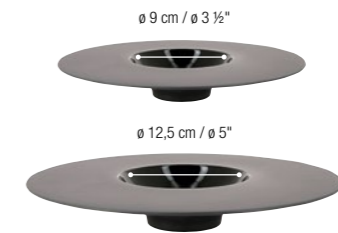

ASSIETTE PLATE

Constellation - Constellation

650354 4
Ø 30,3 cm - H. 5 cm - 18 cl
Ø 12" - H. 2" - 6 ¼ oz
52,63€ HT