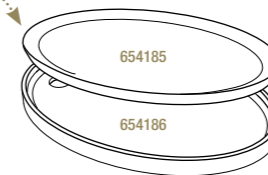

646193  4

Ø 26,8 cm - H. 1,5 cm
Ø 10 ½" - H. ½"

18,19€ HT

ASSIETTE RONDE
ROUND PLATE

Noir brut - Matt slate style

641316  4

Ø 28,5 cm - H. 1,5 cm
Ø 11 ¼" - H. ½"

20,32€ HT

641010  2

Ø 32 cm - H. 1,5 cm
Ø 12 ½" - H. ½"

24,72€ HT

ASSIETTE OVALE
OVAL PLATE

Noir brut - Matt slate style

654185  4

35 x 22,9 x 1,5 cm
13 ¾ x 9 x ½"

27,20€ HT

PLATEAU POUR ASSIETTE OVALE
TRAY FOR OVAL PLATE

Bambou - Bamboo

654186  4

36,5 x 25 x 2,5 cm
14 ¼ x 9 ¾ x 1"

33,46€ HT

ASSIETTE CARRÉE
SQUARE PLATE

Noir brut - Matt slate style

642499  6