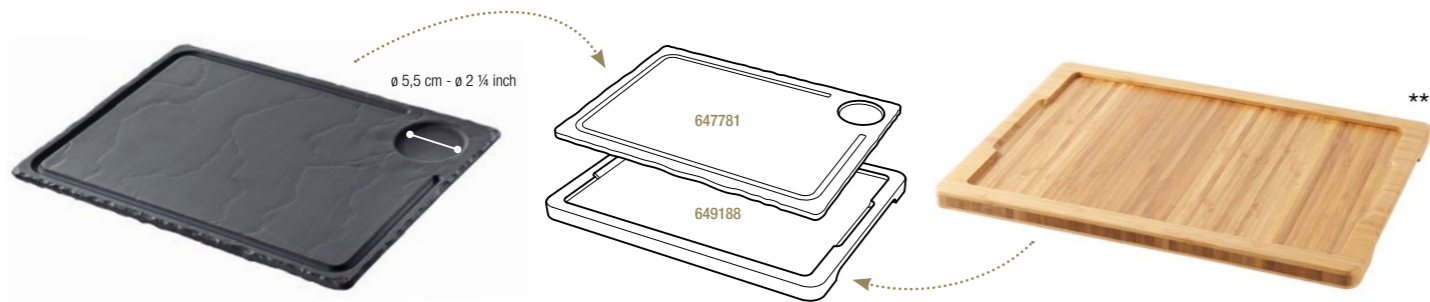

647782  3
33 x 22 x 1,5 cm
13 x 8 ¾ x ½"
22,11€ HT

ASSIETTE À STEAK BORDS RELEVÉS
STEAK PLATE CURVED EDGES

Noir brut - Matt slate style

642667  4
39,5 x 24 x 2 cm
15 ½ x 9 ½ x ¾"
26,61€ HT

PLAQUE 1/2 NORME GASTRO
RECTANGULAR TRAY, 1/2 GASTRO

ASSIETTE À STEAK
STEAK PLATE

Noir brut - Matt slate style

647781  3
33 x 24 x 1 cm
13 x 9 ½ x ½"
24,34€ HT

PLATEAU POUR ASSIETTE À STEAK
LINER TRAY FOR STEAK PLATE

Bambou - Bamboo

649188  3
37,5 x 28 x 2 cm
14 ¾ x 11 x ¾"
24,81€ HT