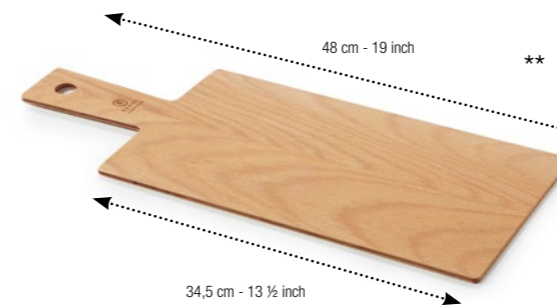

PLANCHE DE PRÉSENTATION SNACK BOARD

Hêtre - Beech wood / Made in France

655406 NEW

48 x 20 x 0,5 cm

19 x 7 3/4 x 1/4"

24,62€ HT

3

PLANCHE DE PRÉSENTATION SNACK BOARD