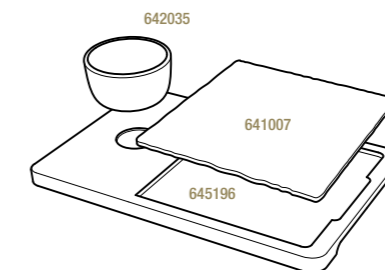

641913  3

30 x 30 x 0,7 cm
11 ¾ x 11 ¾ x ¼"

31,28€ HT

PLATEAU POUR ASSIETTE CARRÉE 20 CM + BOL 25 CL
LINER TRAY FOR SQUARE PLATE 7 ¾"
+ BOWL 8 ¾ oz

Bambou - Bamboo

645196  6

37 x 24 x 1,7 cm
14 ½ x 9 ½ x ¾"

19,55€ HT

PLATEAU POUR ASSIETTE CARRÉE 25 CM
LINER TRAY FOR SQUARE PLATE 9 ¾"

Bambou - Bamboo

641794  6

29,2 x 29,2 x 1,5 cm
11 ½ x 11 ½ x ½"

24,76€ HT

PETITE PLANCHE
SMALL GROOVED TRAY

Noir brut - Matt slate style