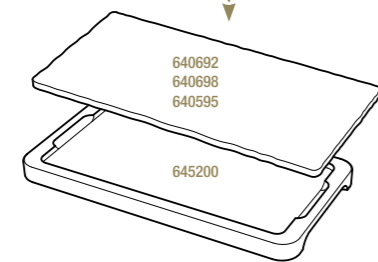

ASSIETTE RECTANGULAIRE
RECTANGULAR PLATE

Noir brut - Matt slate style

641001  6
30 x 20 x 0,7 cm
11 3/4 x 7 3/4 x 1/4"
18,86€ HT

PLATEAU POUR ASSIETTE 30 x 20 CM
LINER TRAY FOR PLATE 11 3/4 x 7 3/4"

Acacia - Acacia

649181  3
43 x 23 x 1,5 cm
17 x 9 x 1/2"
16,03€ HT

PLATEAU POUR PLANCHE 25 x 12 CM
LINER TRAY FOR TRAY 9 3/4 x 4 3/4"

Bambou - Bamboo

645200  6
28,5 x 15 x 1,7 cm
11 1/4 x 6 x 3/4"
11,02€ HT

ASSIETTE RECTANGULAIRE
RECTANGULAR PLATE

Noir brut - Matt slate style

640605  6
30 x 16 x 0,7 cm
11 3/4 x 6 1/4 x 1/4"
13,29€ HT

PLATEAU POUR ASSIETTE 30 x 16 CM
LINER TRAY FOR PLATE 11 3/4 x 6 1/4"

Bambou - Bamboo

641792  6
34 x 19,5 x 1,5 cm
13 1/2 x 7 3/4 x 1/2"
16,24€ HT