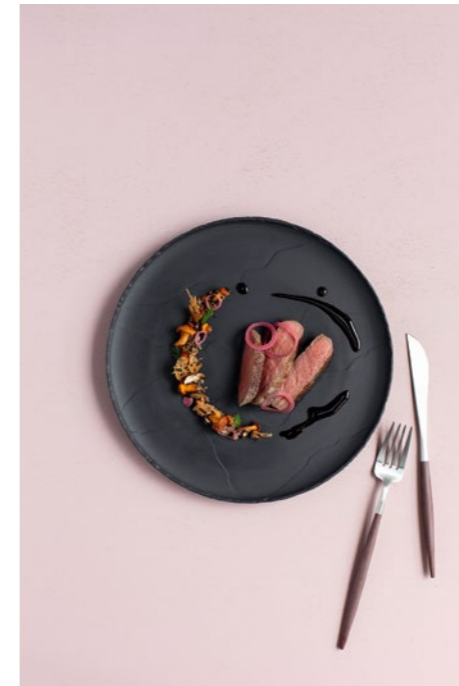

BASALT

Décidément universelle, la collection Basalt se fait aujourd'hui la porte-parole d'une tendance sans frontières qui renoue avec une cuisine saine autant que responsable. Elle séduit par son authenticité, son élégance brute et minérale, son hygiène parfaite et sa résistance mécanique incomparable, comme par sa capacité naturelle à sublimer vos préparations des plus simples aux plus raffinées. La collection Basalt, fabriquée à partir de la céramique noire teintée dans la masse, est une alternative saine et résistante à l'ardoise.

Universal in its appeal, the Basalt collection represents a trend without boundaries for cooking that is both healthy and responsible. It seduces through its authenticity, its raw mineral elegance, its impeccable hygiene and its peerless resistance, as well as its natural capacity to highlight both simple and sophisticated dishes. Made from mass-dyed black ceramics, the Basalt collection is a healthy, highly resistant alternative to slate.