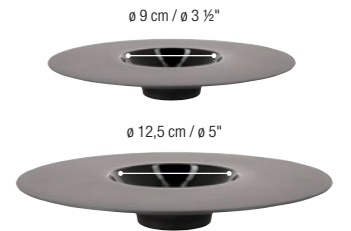

ASSIETTE PLATE

Tempo or 1
Real gold Tempo 1

653437 4
Ø 21,5 cm - H. 4,5 cm - 10 cl
Ø 8 ½" - H. 1 ¾" - 3 ½ oz
43,59€ HT

651567 4
Ø 30,3 cm - H. 5 cm - 18 cl
Ø 12" - H. 2" - 6 ¼ oz
72,92€ HT