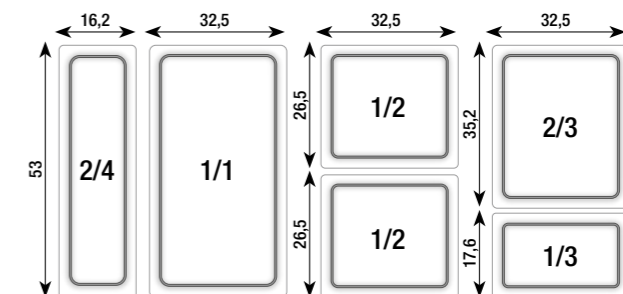

GASTRO HOTEL

Conçue spécifiquement pour venir s'emboîter dans les bacs de format standard des buffets d'hôtels et restaurants, la collection de contenants Gastro Hôtel garantit une parfaite hygiène des préparations culinaires. Seul matériau véritablement garant d'une cuisine parfaitement saine et exempte de tout transfert de matière nocive, la céramique permet, en outre, un maintien idéal à température. Avec leurs bords renforcés et arrondis, les plats de la gamme s'avèrent très faciles à saisir et parfaitement empilables pour le stockage.

Specially designed to fit the standard holders in hotel and restaurant buffets, the Gastro Hôtel collection of hotel dishes allows for infallible hygiene while serving food. The only material that can guarantee 100% hygienic and free from harmful materials, these pieces also holds perfectly temperature. With their strong curved edges, the dishes from this range are also very easy to hold and carry, as well as being simple to stack for storage.