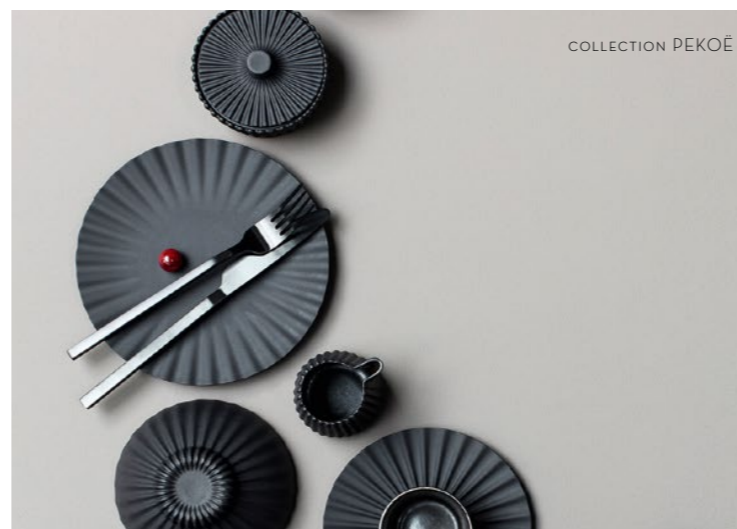

COLLECTION NO.W

COLLECTION EQUINOXE

COLLECTION SPHÈRE

COLLECTION ADÉLIE

COLLECTION PEKOË

ASSIETTE
 PLATE

Ivoire - Ivory

654285  6
 Ø 22 cm - H. 1,2 cm
 Ø 8 ¾" - H. ½"
12,95€ HT
654280  6
 Ø 24 cm - H. 1,4 cm
 Ø 9 ½" - H. ½"
16,38€ HT
654289  4
 Ø 28 cm - H. 1,6 cm
 Ø 11" - H. ½"
18,30€ HT