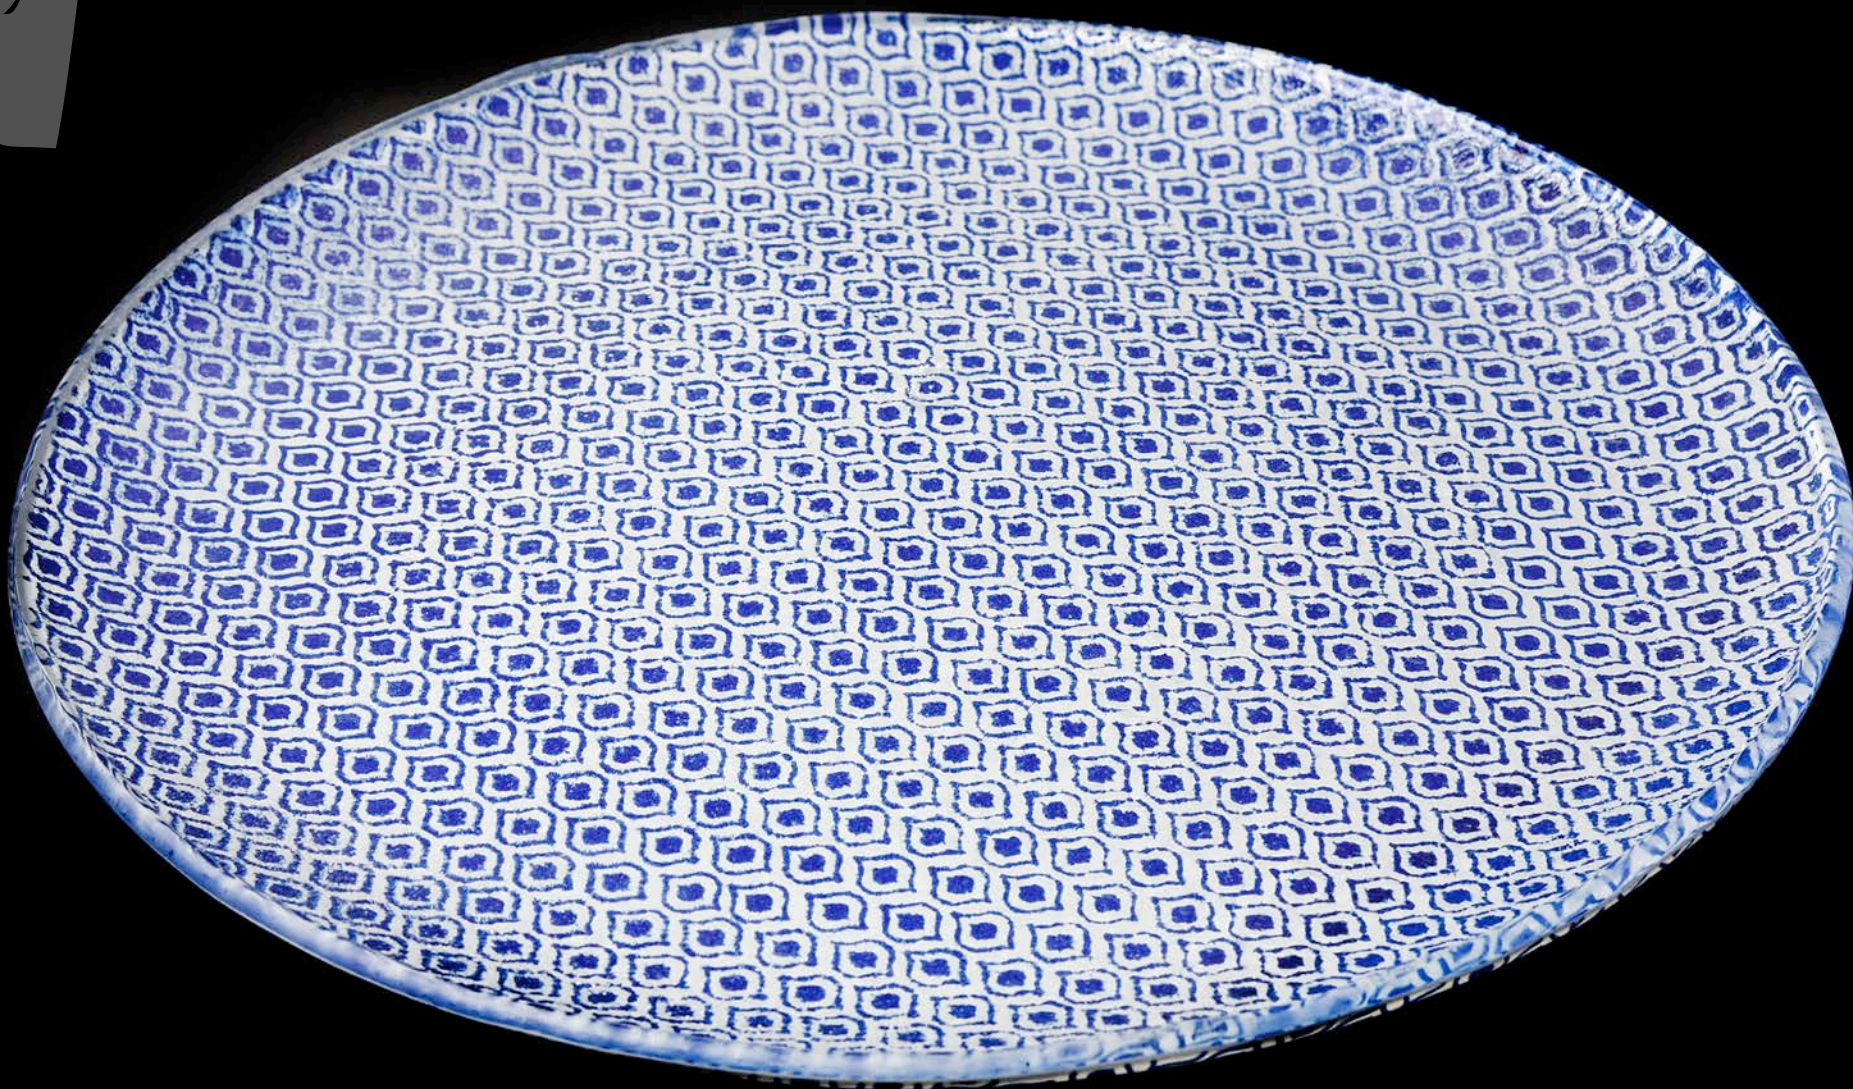

Piatto grande Venezia