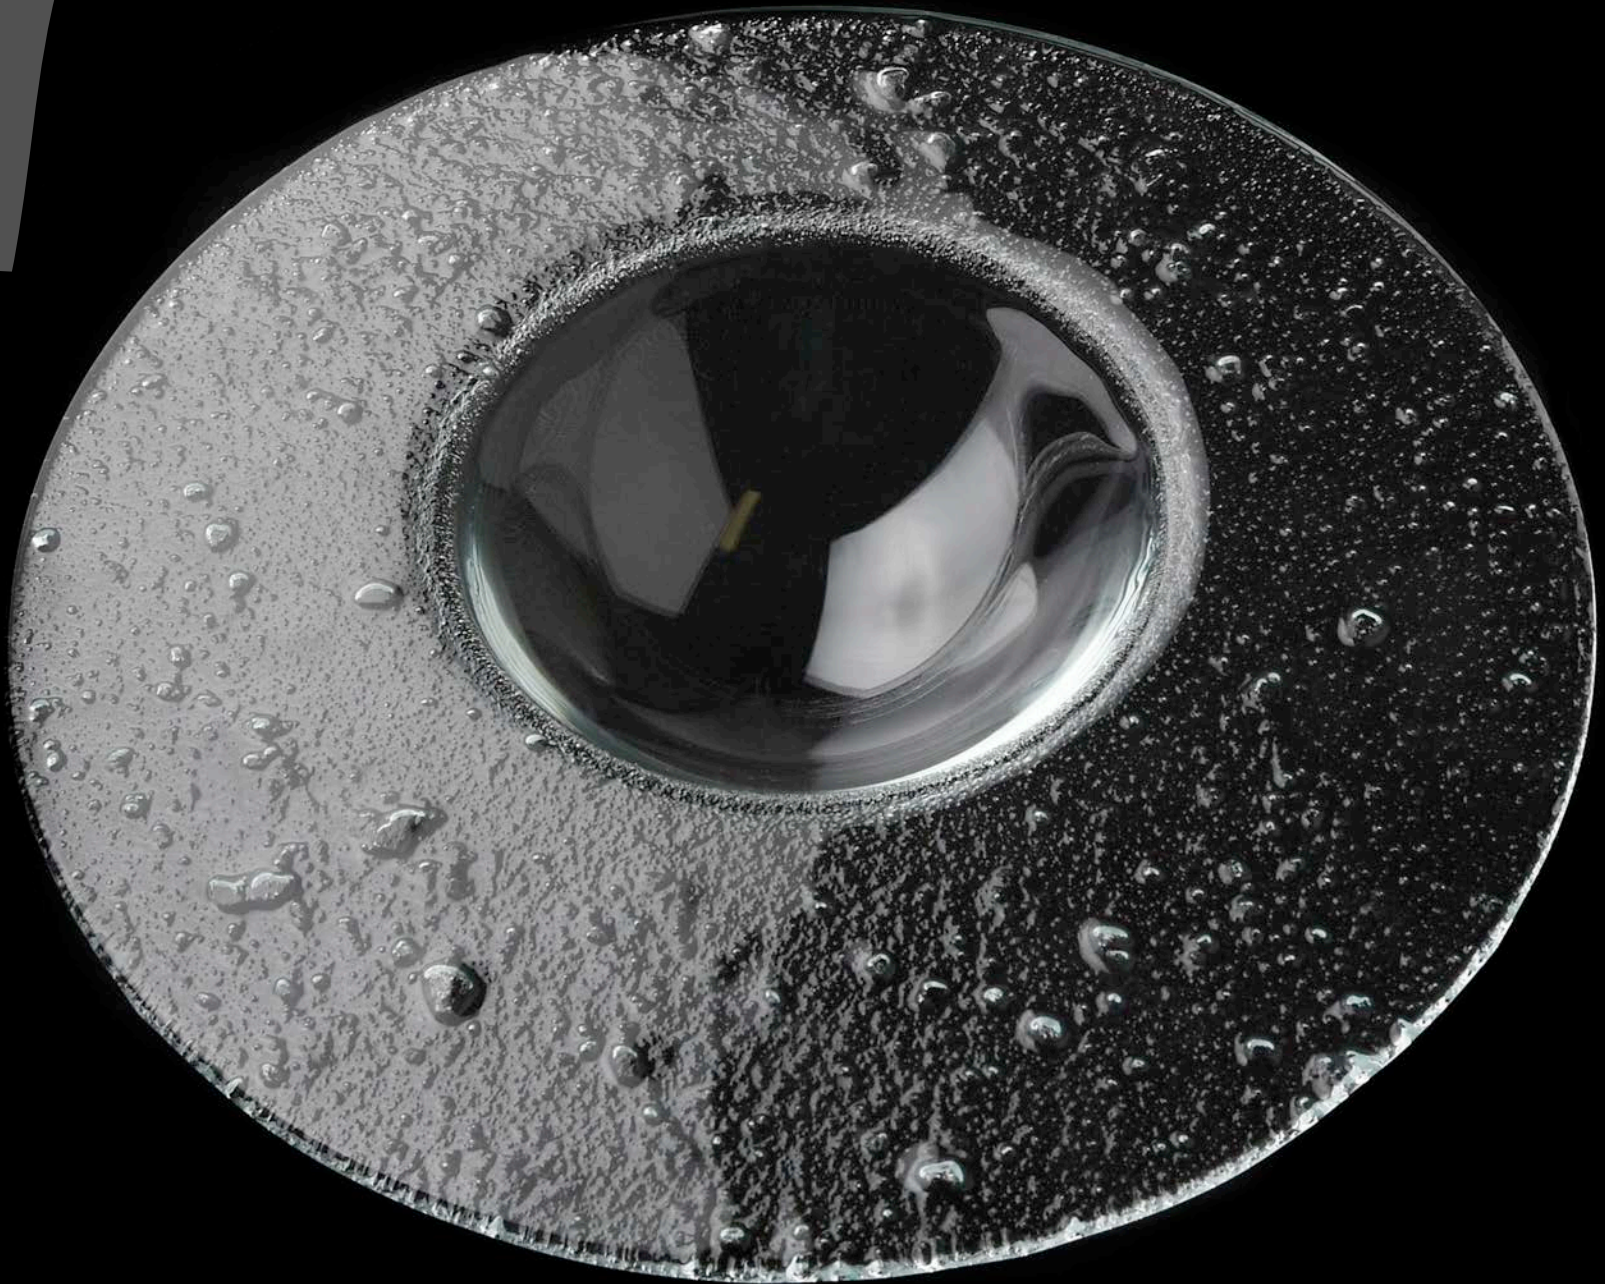

PV

Sfero Trasparente

pv

Luna Quadrata

Luna Ovale

IPV

Vassoio Mare

WV