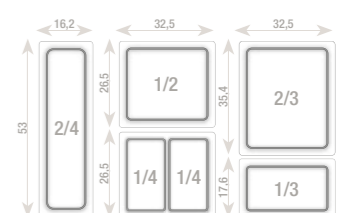

**115932\***  4  
53 x 16,2 x 1 cm  
20 ¾ x 6 ¼ x ½"  
**64,81 € HT**

GN 1/4  
Blanc / White

**113334**  4  
26,5 x 16,2 x 1 cm  
10 ½ x 6 ¼ x ½"  
**33,38 € HT**

GN 1/3  
Blanc / White

**113419**  4  
32,5 x 17,6 x 1 cm  
12 ¾ x 7 x ½"  
**39,52 € HT**

GN 1/2  
Blanc / White

**113495**  4  
32,5 x 26,5 x 1 cm  
12 ¾ x 10 ½ x ½"  
**56,73 € HT**

GN 2/3  
Blanc / White

**110807**  4  
35,4 x 32,5 x 1 cm  
14 x 12 ¾ x ½"  
**51,52 € HT**

GN 2/4  
Blanc / White

**113174\***  4  
53 x 16,2 x 1 cm  
20 ¾ x 6 ¼ x ½"  
**64,81 € HT**

BUFFET ENCASTRABLE  
STACKABLE BUFFET  
Anthracite / Anthracite

**NEW 118827\***  1  
39,5 x 19,5 x 5 cm  
15 ½ x 7 ¾ x 2"  
**87,59 € HT**