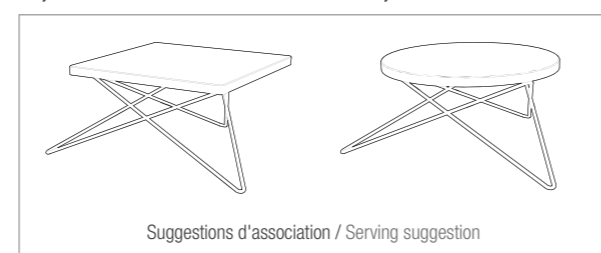

NEW 118681 8
24,5 x 10 x 1,5 cm
9 3/4 x 4 x 1/2"
25,47 € HT

NEW 118704 4
33 x 15 x 1,5 cm
13 x 6 x 1/2"
38,36 € HT

NEW 118858 4
15 x 15 x 10 cm
6 x 6 x 4"
34,59 € HT

NEW 118865 2
20 x 20 x 19,5 cm
7 3/4 x 7 3/4 x 7 3/4"
59,89 € HT

114195 6
26 x 26 x 11 cm
10 1/4 x 10 1/4 x 4 1/4"
24,56 € HT

112580 8
24,5 x 9 x 1 cm
9 3/4 x 3 1/2 x 1/2"
21,93 € HT

NEW 119466 8
24,5 x 10 x 1,5 cm
9 3/4 x 4 x 1/2"
25,47 € HT

NEW 119473 4
33 x 15 x 1,5 cm
13 x 6 x 1/2"
38,36 € HT

111729 4
15 x 15 x 10 cm
6 x 6 x 4"
34,59 € HT

111804 2
20 x 20 x 19,5 cm
7 3/4 x 7 3/4 x 7 3/4"
59,89 € HT

114201 6
26 x 26 x 21 cm
10 1/4 x 10 1/4 x 8 1/4"
28,40 € HT

112535 8
24,5 x 9 x 1 cm
9 3/4 x 3 1/2 x 1/2"
21,93 € HT

110968 8
24,5 x 10 x 1,5 cm
9 3/4 x 4 x 1/2"
25,47 € HT

111019 4
33 x 15 x 1,5 cm
13 x 6 x 1/2"
38,36 € HT

111699 4
15 x 15 x 10 cm
6 x 6 x 4"
34,59 € HT

111774 2
20 x 20 x 19,5 cm
7 3/4 x 7 3/4 x 7 3/4"
59,89 € HT

114447 8
4 x 4 x 2 cm
1 1/2 x 1 1/2 x 3/4"
8,78 € HT

111668 8
4 x 4 x 4 cm
1 1/2 x 1 1/2 x 1 1/2"
9,25 € HT

Suggestions d'association / Serving suggestion

NEW 120240* 4
53 x 16,2 x 1 cm
20 3/4 x 6 1/4 x 1/2"
70,53 € HT

NEW 120257* 4
53 x 16,2 x 1 cm
20 3/4 x 6 1/4 x 1/2"
70,53 € HT

NEW 120233* 4
53 x 16,2 x 1 cm
20 3/4 x 6 1/4 x 1/2"
70,53 € HT

NEW 120264 4
7,9 x 3 cm
3 1/4 x 1 1/4"
5,27 € HT

116762 2
Ø 15 cm - H. 4 cm
Ø 6" - H. 1 1/2"
44,72 € HT

116755 4
Ø 15 cm - H. 15 cm - 30 cl
Ø 6" - H. 6" - 10 1/2 oz
62,99 € HT

111620 2
15 x 15 x 4 cm - 30 cl
6 x 6 x 1 1/2" - 10 1/2 oz
52,27 € HT

112719 2
Ø 15 cm - H. 4 cm - 30 cl
Ø 6" - H. 1 1/2" - 10 1/2 oz
49,87 € HT

NEW 118667 2
Ø 20 cm - H. 4 cm - 60 cl
Ø 8" - H. 1 1/2" - 21 1/4 oz
96,90 € HT

NEW 118674 1
Ø 25 cm - H. 4 cm - 100 cl
Ø 10" - H. 1 1/2" - 35 1/4 oz
149,00 € HT

115185 1
Ø 30 cm - H. 4 cm - 120 cl
Ø 11 3/4" - H. 1 1/2" - 42 1/4 oz
199,52 € HT

NEW 117035 1
Ø 28 cm
Ø 11"
166,95 € HT