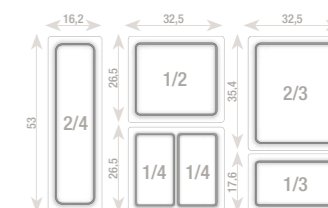

111224 8
Ø 19,5 cm - H. 1 cm
Ø 7 ¾" - H. ½"
17,31 € HT

111309 4
Ø 24,5 cm - H. 1 cm
Ø 9 ¾" - H. ½"
25,87 € HT

111385 4
Ø 30 cm - H. 1 cm
Ø 11 ¾" - H. ½"
42,25 € HT

110166 8
19,5 x 19,5 x 1 cm
7 ¾ x 7 ¾ x ½"
19,84 € HT

110241 4
24,5 x 24,5 x 1 cm
9 ¾ x 9 ¾ x ½"
27,66 € HT

110326 4
30 x 30 x 1 cm
11 ¾ x 11 ¾ x ½"
42,62 € HT

110647 4
39,5 x 30 x 1 cm
15 ½ x 11 ¾ x ½"
49,79 € HT

110722* 2
60 x 39,5 x 1 cm
23 ¾ x 15 ½ x ½"
83,79 € HT

115857 4
26,5 x 16,2 x 1 cm
10 ½ x 6 ¼ x ½"
33,38 € HT

115819 4
32,5 x 17,6 x 1 cm
12 ¾ x 7 x ½"
39,52 € HT

115772 4
32,5 x 26,5 x 1 cm
12 ¾ x 10 ½ x ½"
56,73 € HT

115895 4
35,4 x 32,5 x 1 cm
14 x 12 ¾ x ½"
51,52 € HT

115918* 4
53 x 16,2 x 1 cm
20 ¾ x 6 ¼ x ½"
64,81 € HT

115864 4
26,5 x 16,2 x 1 cm
10 ½ x 6 ¼ x ½"
33,38 € HT

115826 4
32,5 x 17,6 x 1 cm
12 ¾ x 7 x ½"
39,52 € HT

115789 4
32,5 x 26,5 x 1 cm
12 ¾ x 10 ½ x ½"
56,73 € HT

110852 4
35,4 x 32,5 x 1 cm
14 x 12 ¾ x ½"
51,52 € HT

115925* 4
53 x 16,2 x 1 cm
20 ¾ x 6 ¼ x ½"
64,81 € HT

113334 4
26,5 x 16,2 x 1 cm
10 ½ x 6 ¼ x ½"
33,38 € HT

113419 4
32,5 x 17,6 x 1 cm
12 ¾ x 7 x ½"
39,52 € HT

113495 4
32,5 x 26,5 x 1 cm
12 ¾ x 10 ½ x ½"
56,73 € HT

110807 4
35,4 x 32,5 x 1 cm
14 x 12 ¾ x ½"
51,52 € HT

113174* 4
53 x 16,2 x 1 cm
20 ¾ x 6 ¼ x ½"
64,81 € HT