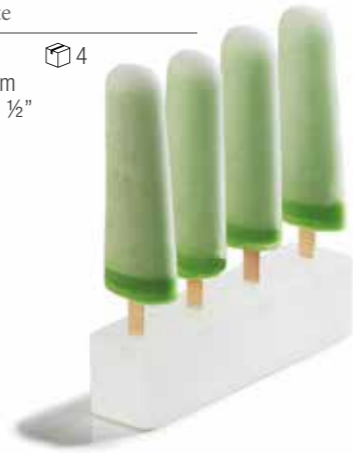

PICK EN BAMBOU
BAMBOO PICK
Bambou / Bamboo

112764 4
16,5 x 4 x 4 cm
6 ½ x 1 ½ x 1 ½"
30,32 € HT

BARRETTE BRICKS POUR 4 BÂTONNETS
BRICKS BAR FOR 4 STICKS
Blanc / White

115437 4
16,5 x 4 x 4 cm
6 ½ x 1 ½ x 1 ½"
31,20 € HT

BARRETTE BRICKS POUR 4 SUCETTES
BRICKS BAR FOR 4 HOLES
Blanc / White