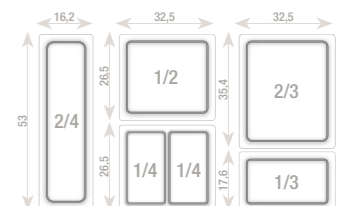

111231 8
Ø 19,5 cm - H. 1 cm
Ø 7 ¾" - H. ½"
17,31 € HT

111316 4
Ø 24,5 cm - H. 1 cm
Ø 9 ¾" - H. ½"
25,87 € HT

111392 4
Ø 30 cm - H. 1 cm
Ø 11 ¾" - H. ½"
42,25 € HT

110173 8
19,5 x 19,5 x 1 cm
7 ¾ x 7 ¾ x ½"
19,84 € HT

110258 4
24,5 x 24,5 x 1 cm
9 ¾ x 9 ¾ x ½"
27,66 € HT

110333 4
30 x 30 x 1 cm
11 ¾ x 11 ¾ x ½"
42,62 € HT

110654 4
39,5 x 30 x 1 cm
15 ½ x 11 ¾ x ½"
49,79 € HT

110739* 2
60 x 39,5 x 1 cm
23 ¾ x 15 ½ x ½"
83,79 € HT

113396 4
26,5 x 16,2 x 1 cm
10 ½ x 6 ¼ x ½"
33,38 € HT

113471 4
32,5 x 17,6 x 1 cm
12 ¾ x 7 x ½"
39,52 € HT

113556 4
32,5 x 26,5 x 1 cm
12 ¾ x 10 ½ x ½"
56,73 € HT

110838 4
35,4 x 32,5 x 1 cm
14 x 12 ¾ x ½"
51,52 € HT

113235* 4
53 x 16,2 x 1 cm
20 ¾ x 6 ¼ x ½"
64,81 € HT

115840 4
26,5 x 16,2 x 1 cm
10 ½ x 6 ¼ x ½"
33,38 € HT

115802 4
32,5 x 17,6 x 1 cm
12 ¾ x 7 x ½"
39,52 € HT

115765 4
32,5 x 26,5 x 1 cm
12 ¾ x 10 ½ x ½"
56,73 € HT

115888 4
35,4 x 32,5 x 1 cm
14 x 12 ¾ x ½"
51,52 € HT

115901* 4
53 x 16,2 x 1 cm
20 ¾ x 6 ¼ x ½"
64,81 € HT

113372 4
26,5 x 16,2 x 1 cm
10 ½ x 6 ¼ x ½"
33,38 € HT

113457 4
32,5 x 17,6 x 1 cm
12 ¾ x 7 x ½"
39,52 € HT

113532 4
32,5 x 26,5 x 1 cm
12 ¾ x 10 ½ x ½"
56,73 € HT

110814 4
35,4 x 32,5 x 1 cm
14 x 12 ¾ x ½"
51,52 € HT

113211* 4
53 x 16,2 x 1 cm
20 ¾ x 6 ¼ x ½"
64,81 € HT