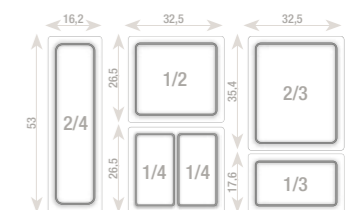

**NEW 118575**  4  
26,5 x 16,2 x 1 cm  
10 ½ x 6 ¼ x ½"  
**37,09€ HT**

GN 1/3  
Constellation / Constellation

**NEW 118551**  4  
32,5 x 17,6 x 1 cm  
12 ¾ x 7 x ½"  
**44,72€ HT**

GN 1/2  
Constellation / Constellation

**NEW 118537**  4  
32,5 x 26,5 x 1 cm  
12 ¾ x 10 ½ x ½"  
**64,57€ HT**

GN 2/3  
Constellation / Constellation

**NEW 118599**  4  
35,4 x 32,5 x 1 cm  
14 x 12 ¾ x ½"  
**59,55€ HT**

GN 2/4  
Constellation / Constellation

**NEW 118612\***  4  
53 x 16,2 x 1 cm  
20 ¾ x 6 ¼ x ½"  
**70,39€ HT**

**CONSTELLATION**  
Décor inaltérable  
imprimé dans la masse.  
Permanent  
deep-printed decoration.

BUFFET ENCASTRABLE  
STACKABLE BUFFET  
Anthracite / Anthracite