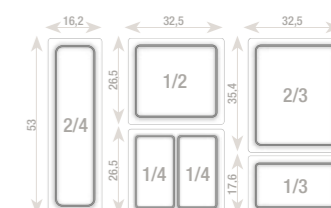

113174* 4
53 x 16,2 x 1 cm
20 ¾ x 6 ¼ x ½"
64,81 € HT