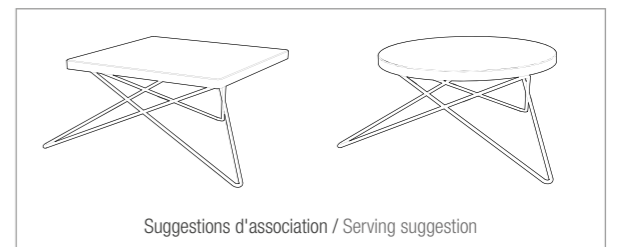

Suggestions d'association / Serving suggestion

* Ne passe pas au lave-vaisselle / No dishwashing