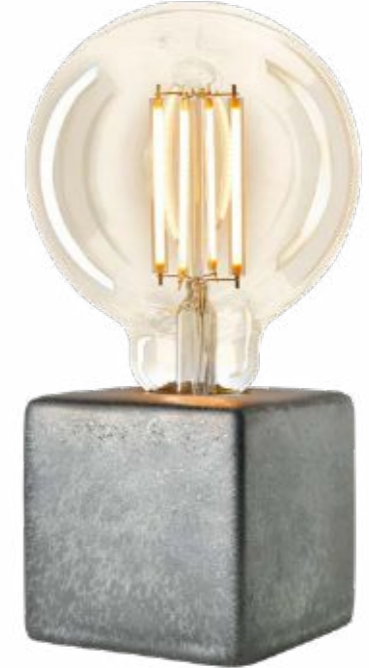

VANCOUVER

VANCOUVER
h 150 cm
max. 15 W, 230 V, E 27
pendelleuchte, glas weiß
pendant lamp, glass white
suspension, verre blanc

96560 | Ø 32 cm
96561 | Ø 40 cm

VANCOUVER
230 V, E 14
tischleuchte, glas weiß
table lamp, glass white
lampe de table, verre blanc

96213 | h 20 cm, Ø 32 cm, max. 13 W
96212 | h 16 cm, Ø 25 cm, max. 13 W
96211 | h 12 cm, Ø 20 cm, max. 9 W

HELSINKI

HELSINKI
8 x 8 cm
max. 60 W, 230 V, E 27
tischleuchte, keramik, leuchtmittel nicht inklusive
table lamp, ceramic, bulb not included
lampe de table, céramique, bulbes non inclus