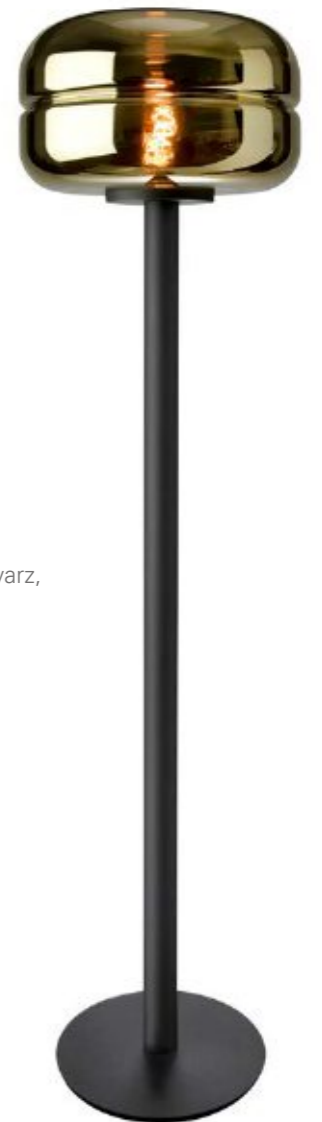

Ø 16,5 cm, h 150 cm, l 110 cm
max. 3 x 25 W, 230 V, E 14

pendelleuchte, metall chrom, glas weiß

pendant lamp, metal chrome, glass white

suspension, métal chromé, verre blanc

VERONA

VERONA | 96550
Ø 20 cm, h 59-69 cm
max. 60 W, 230 V, E 27
tischleuchte, metall chrom,
stoffschirm weiß, höhenverstellbar
*table lamp, metal chrome,
white fabric shade, height adjustable*
lampe de table, métal chromé,
abat-jour tissu blanc, réglable en
hauteur

AMSTERDAM | 96556

Ø 40 cm, h 123-155 cm
max. 60 W, 230 V, E 27

stehleuchte, metall chrom,
stoffschirm weiß, höhenverstellbar
*floor lamp, metal chrome,
white fabric shade, height adjustable*
lampadaire, métal chromé, abat-jour
tissu blanc, réglable en hauteur

HAVANNA | 96710
 Ø 40 cm, h 152 cm
 max. 40 W, 230 V, E 27
 stehleuchte, metall satin,
 glas smoke
*floor lamp, metal satin,
 smoked mirrored glass*
 lampadaire, métal satin,
 verre fumé

HAVANNA
 Ø 28 cm
 max. 25 W, 230 V, E 27
 tischleuchte, metall satin, glas smoke
table lamp, metal satin, smoked mirrored glass
 lampe de table, métal satin, verre fumé

96700 | h 24 cm
 96705 | h 34 cm

HAVANNA

HAVANNA | 96716
Ø 16 cm, h 150 cm, l 120 cm
max. 5 x 25 W, 230 V, E 14
pendelleuchte, metall schwarz,
glas gold
*pendant lamp, metal black,
gold mirrored glass*
suspension, métal noir,
verre doré