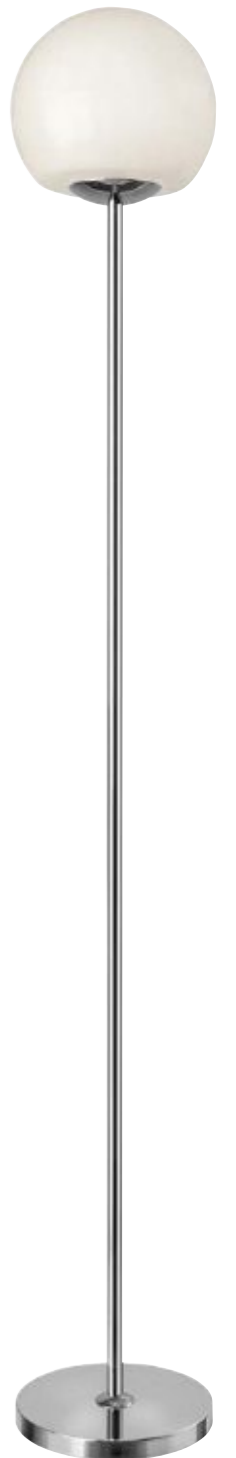

STIRLING | 96941
Ø 20 cm, h 140 cm
max. 12 W, 230 V, E 14
stehleuchte, metall chrom, glas weiß
floor lamp, metal chrome, glass white
lampadaire métal chromé, verre blanc