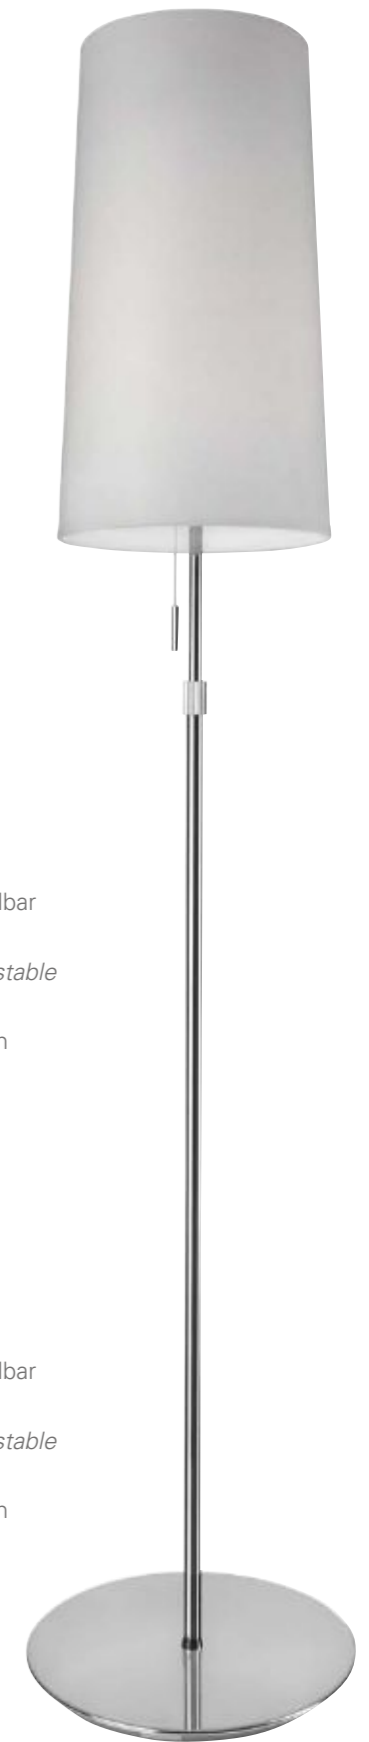

Ø 16,5 cm, h 150 cm, l 110 cm
max. 3 x 25 W, 230 V, E 14

pendelleuchte, metall chrom, glas weiß

pendant lamp, metal chrome, glass white

suspension, métal chromé, verre blanc

VERONA

VERONA | 96550
Ø 20 cm, h 59-69 cm
max. 60 W, 230 V, E 27
tischleuchte, metall chrom,
stoffschirm weiß, höhenverstellbar
*table lamp, metal chrome,
white fabric shade, height adjustable*
lampe de table, métal chromé,
abat-jour tissu blanc, réglable en
hauteur

VERONA | 96551
Ø 24 cm, h 128-164 cm
max. 60 W, 230 V, E 27
stehleuchte, metall chrom,
stoffschirm weiß, höhenverstellbar
*floor lamp, metal chrome,
white fabric shade, height adjustable*
lampadaire, métal chromé,
abat-jour tissu blanc, réglable en
hauteur