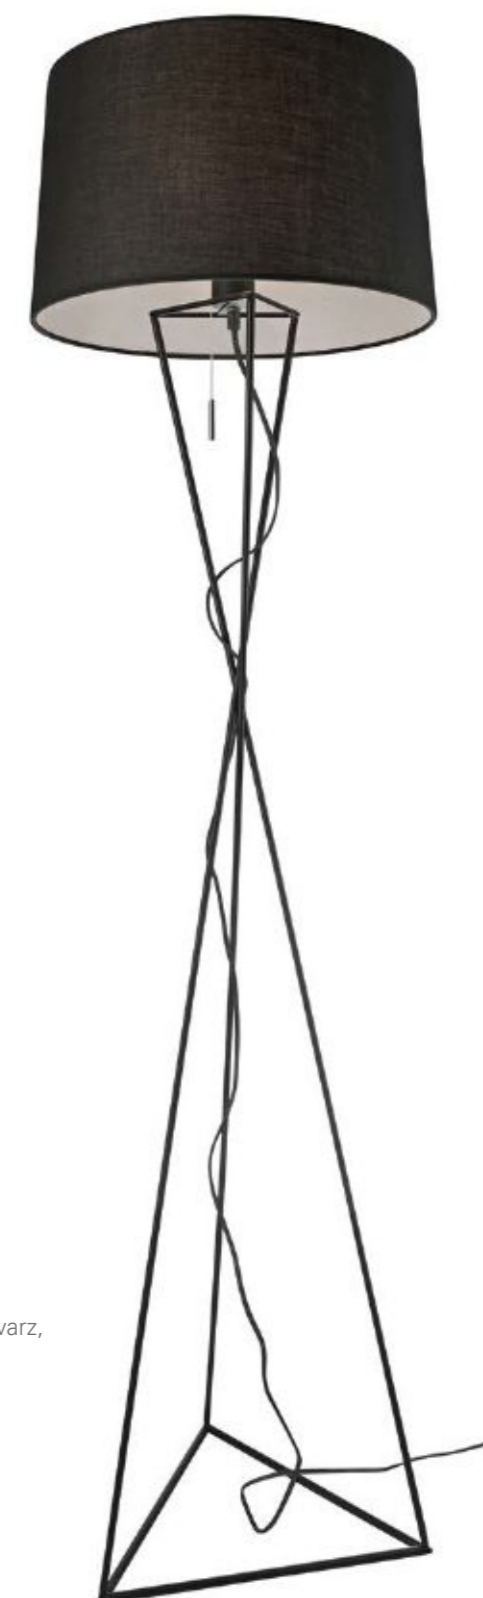

NEW YORK | 96536
Ø 40 cm, h 150 cm
max. 60 W, 230 V, E 27
stehleuchte, metall schwarz,
stoffschild schwarz
*floor lamp, metal black,
black fabric shade*
lampadaire, métal noir,
abat-jour tissu noir