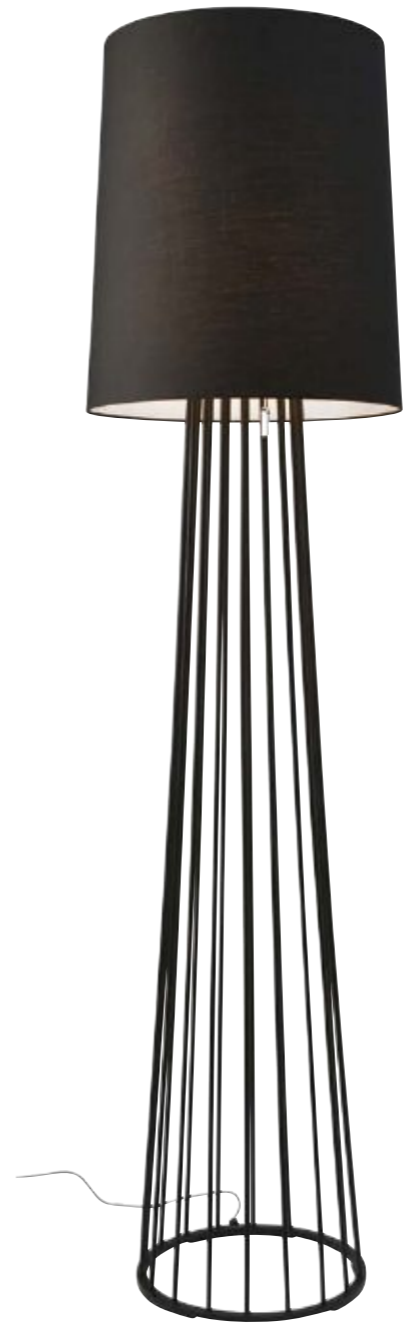

MAILAND

MAILAND | 96541
Ø 40 cm, h 155 cm
max. 60 W, 230 V, E 27
stehleuchte, metall schwarz,
stoffschirm schwarz
*floor lamp, metal black,
black fabric shade*
lampadaire, métal noir,
abat-jour tissu noir