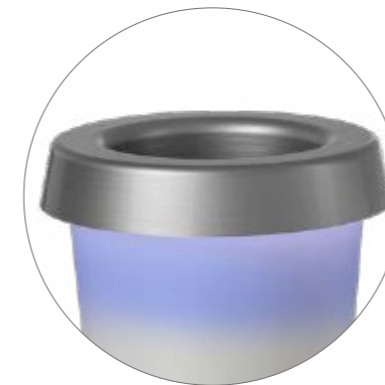

BORDEAUX

11 lichtfarben
11 light colours
11 couleurs de lumière