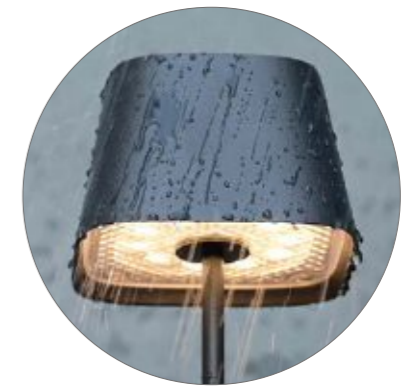

NEAPEL 2.0

IP 65 wasserfest
IP 65 water resistant
IP 65 étanche