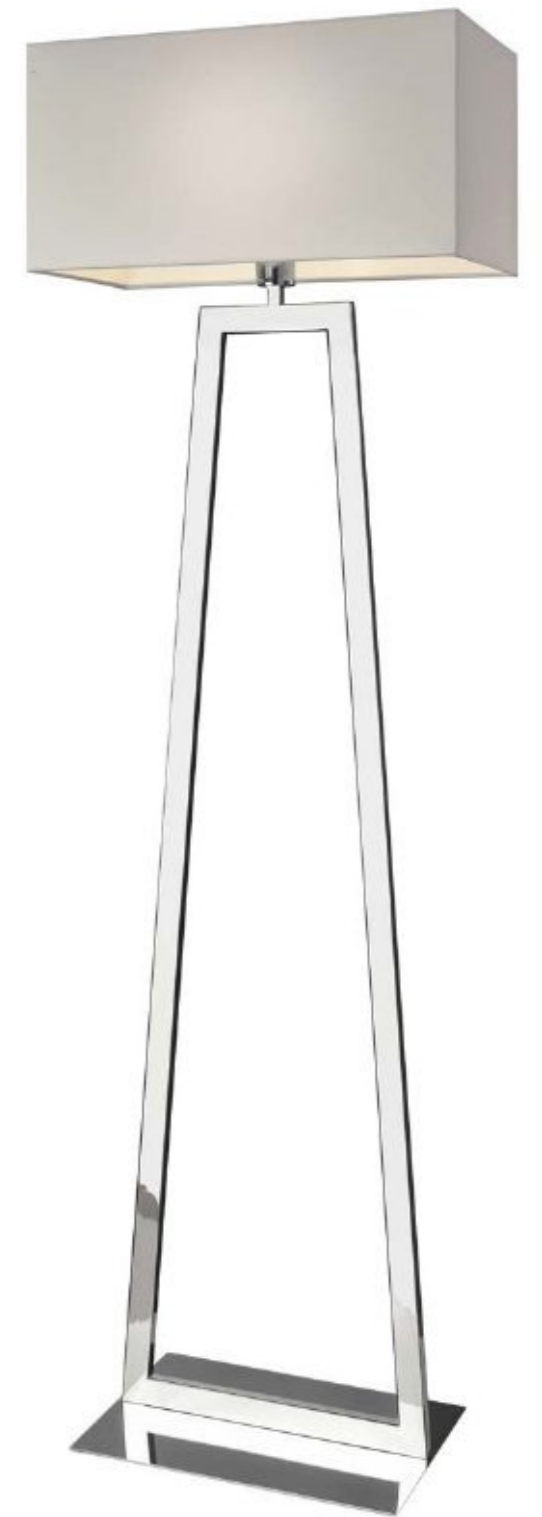

lampe de table, l'acier inoxydable poli, abat-jour tissu beige

96245 | Ø 36 cm

96246 | 32 x 32 cm

SOFIA

SOFIA

h 55 cm, schirm 40 x 25 cm
max. 60 W, 230 V, E 27

tischleuchte, edelstahl, stoffschirm weiß

table lamp, stainless steel, white fabric shade

lampe de table, acier inoxydable, abat-jour tissu blanc

96351 | gold, *gold*, or

96350 | poliert, *polished*, polit

SHANGHAI

SHANGHAI | 96565
h 47 cm, schirm 35 x 18 cm
max. 60 W, 230 V, E 27
tischleuchte, edelstahl poliert,
stoffschirm weiß
*table lamp, stainless steel polished,
white fabric shade*
lampe de table, acier inoxydable polir,
abat-jour tissu blanc

LYON

LYON | 96635
h 52 cm, schirm 14 x 45 cm
max. 60 W, 230 V, E27
tischleuchte, edelstahl poliert,
stoffschirm weiß
*table lamp, stainless steel
polished, white fabric shade*
lampe de table, acier inoxydable
polit, abat-jour tissu blanc

LYON | 96640
h 152 cm, schirm 25 x 48 cm
max. 60 W, 230 V, E27
stehleuchte, edelstahl poliert,
stoffschirm weiß
*floor lamp, stainless steel
polished, white fabric shade*
lampdaire, lacier inoxydable
polit, abat-jour tissu blanc