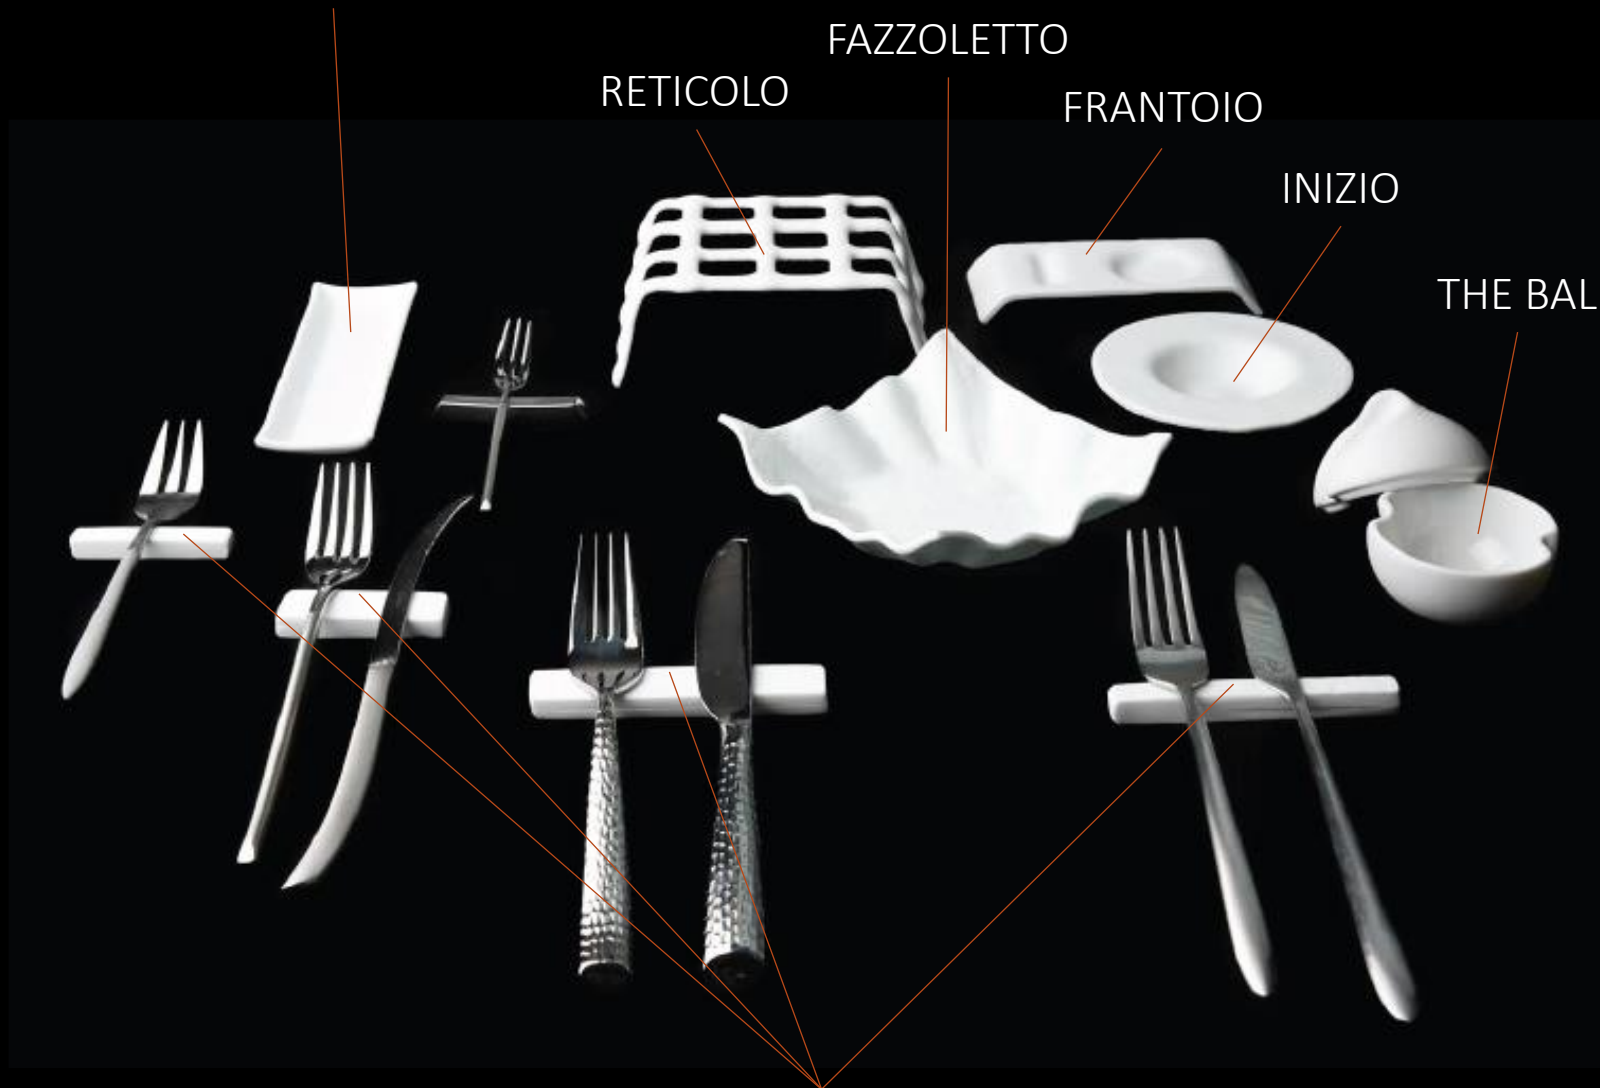

Catalogo piatti Risto Design

Dove il piatto ispira il cibo.

**FUCINA DEL
VULCANO**

CRESPO

VASSOIO BINARIO CHIUSO

RETICOLO

FAZZOLETTO

FRANTOIO

INIZIO

THE BAL

COPPA CARTA

POGGIA POSATE BASTONCINO

COPPA SFERO

VASSOIO BINARIO APERTO

MORSO

COPPETTA ARRIVO