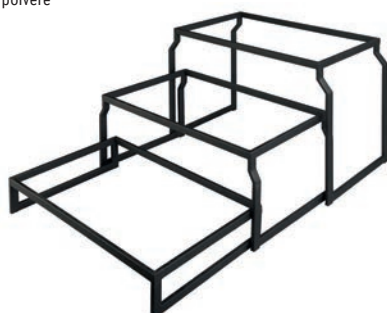

19938-003

Dim: L560 × P325 × H253 mm

Alzata in acciaio bronzo PVD - 2 livello

Materiale: Acciaio con finitura PVD

19938-003-BRZ

Dim: L560 × P325 × H253 mm

Alzata in acciaio nero - 3 livello

Materiale: Acciaio verniciato a polvere

19938-004

Dim: L590 × P325 × H403 mm

Alzata in acciaio bronzo PVD - 3 livello

Materiale: Acciaio con finitura PVD

19938-004-BRZ

Dim: L590 × P325 × H403 mm

Alzata in acciaio nero - 3 livelli, Set

Materiale: Acciaio verniciato a polvere

19938-005

Dim: L590 × P325 × H403 mm

Alzata in acciaio bronzo PVD - 3 livelli, Set

Materiale: Acciaio con finitura PVD

19938-005-BRZ

Dim: L590 × P325 × H403 mm

<p>T-Collection cassetta finitura ruggine Materiale: HPL 19115-400RUST Dim: L530 x P325 x H40 mm</p> <p> IMPILABILE</p> 	<p>T-Collection cassetta finitura ruggine Materiale: HPL 19115-750RUST Dim: L530 x P325 x H75 mm</p> <p> IMPILABILE</p> 	<p>T-Collection cassetta finitura ruggine Materiale: HPL 19115-1000RUST Dim: L530 x P325 x H100 mm</p> <p> IMPILABILE</p> 
<p>T-Collection cassetta finitura cemento Materiale: HPL 19115-400CONC Dim: L530 x P325 x H40 mm</p> <p> IMPILABILE</p> 	<p>T-Collection cassetta finitura cemento Materiale: HPL 19115-750CONC Dim: L530 x P325 x H75 mm</p> <p> IMPILABILE</p> 	<p>T-Collection cassetta finitura cemento Materiale: HPL 19115-1000CONC Dim: L530 x P325 x H100 mm</p> <p> IMPILABILE</p> 
<p>T-Collection cassetta finitura roccia Materiale: HPL 19115-400STON Dim: L530 x P325 x H40 mm</p> <p> IMPILABILE</p> 	<p>T-Collection cassetta finitura roccia Materiale: HPL 19115-750STON Dim: L530 x P325 x H75 mm</p> <p> IMPILABILE</p> 	<p>T-Collection cassetta finitura roccia Materiale: HPL 19115-1000STON Dim: L530 x P325 x H100 mm</p> <p> IMPILABILE</p> 