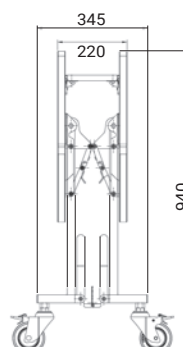

20783-RVS

Dim: L106.7 x P91.5 x H75.5 cm

Carrello servizio in camera Palace

Materiale: Acciaio inox 18-10; Rivestito in melaminico ad alta resistenza; Acciaio verniciato a polvere

20782-000

Dim: D102 x H75 cm