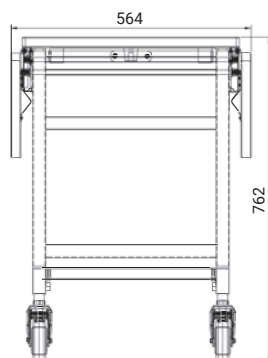

20783-RVS

Dim: L106.7 x P91.5 x H75.5 cm

Carrello servizio in camera Palace

Materiale: Acciaio inox 18-10; Rivestito in melaminico ad alta resistenza; Acciaio verniciato a polvere

20782-000

Dim: D102 x H75 cm