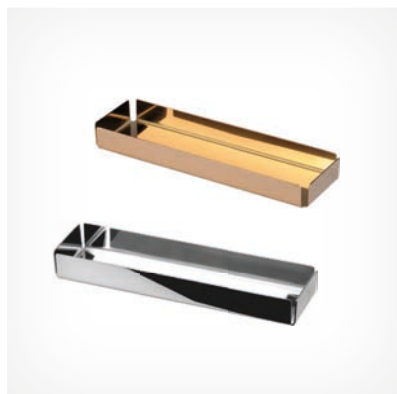

Porta marmellate Manhattan
Materiale: Acciaio inox 18-10

19007-400
Dim: L180 × P50 × H20 mm
19007-400-RGD (oro rosa) SU RICHIESTA
Dim: L180 × P50 × H20 mm