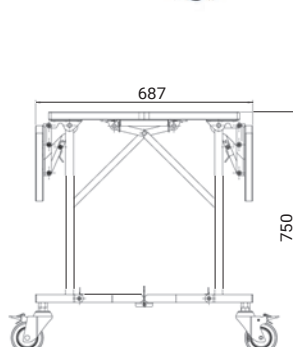

20783-RVS

Dim: L106.7 x P91.5 x H75.5 cm

Carrello servizio in camera Palace

Materiale: Acciaio inox 18-10; Rivestito in melaminico ad alta resistenza; Acciaio verniciato a polvere

20782-000

Dim: D102 x H75 cm