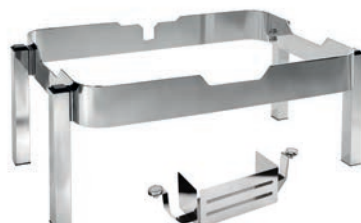

Supporto scaldavivande Smart W Impilabile - rettangolare

Include un supporto magnetico per gel combustibile.
Compatibile con induzione 11762-230
Materiale: Acciaio inox 18-10; Magneti; PE

11274-000

Dim: L648 x P381 x H268 mm