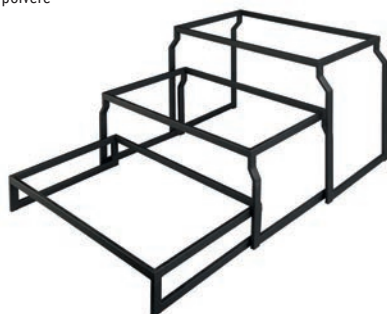

Alzata in acciaio nero - 2 livello

Materiale: Acciaio verniciato a polvere

19938-003

Dim: L560 × P325 × H253 mm

Alzata in acciaio bronzo PVD - 2 livello

Materiale: Acciaio con finitura PVD

19938-003-BRZ

Dim: L560 × P325 × H253 mm

Alzata in acciaio nero - 3 livello

Materiale: Acciaio verniciato a polvere

19938-004

Dim: L590 × P325 × H403 mm

Alzata in acciaio bronzo PVD - 3 livello

Materiale: Acciaio con finitura PVD

19938-004-BRZ

Dim: L590 × P325 × H403 mm

Alzata in acciaio nero - 3 livelli, Set

Materiale: Acciaio verniciato a polvere

19938-005

Dim: L590 × P325 × H403 mm

Alzata in acciaio bronzo PVD - 3 livelli, Set

Materiale: Acciaio con finitura PVD

19938-005-BRZ