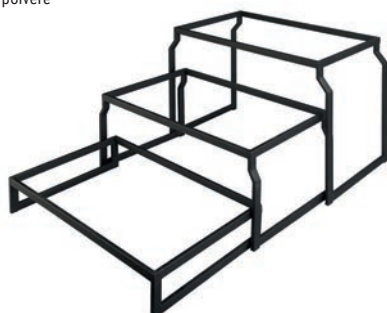

Alzata in acciaio nero - 3 livelli, Set

Materiale: Acciaio verniciato a polvere

19938-005

Dim: L590 × P325 × H403 mm