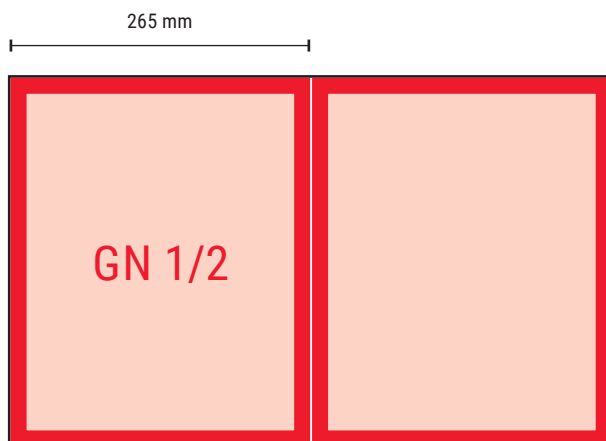

Due cassetine GN 1/2, di altezze uguali o differenti
Una cassetina GN 1/2 e un pianetto GN 1/2
Una cassetina con 2 vaschette GN 1/2