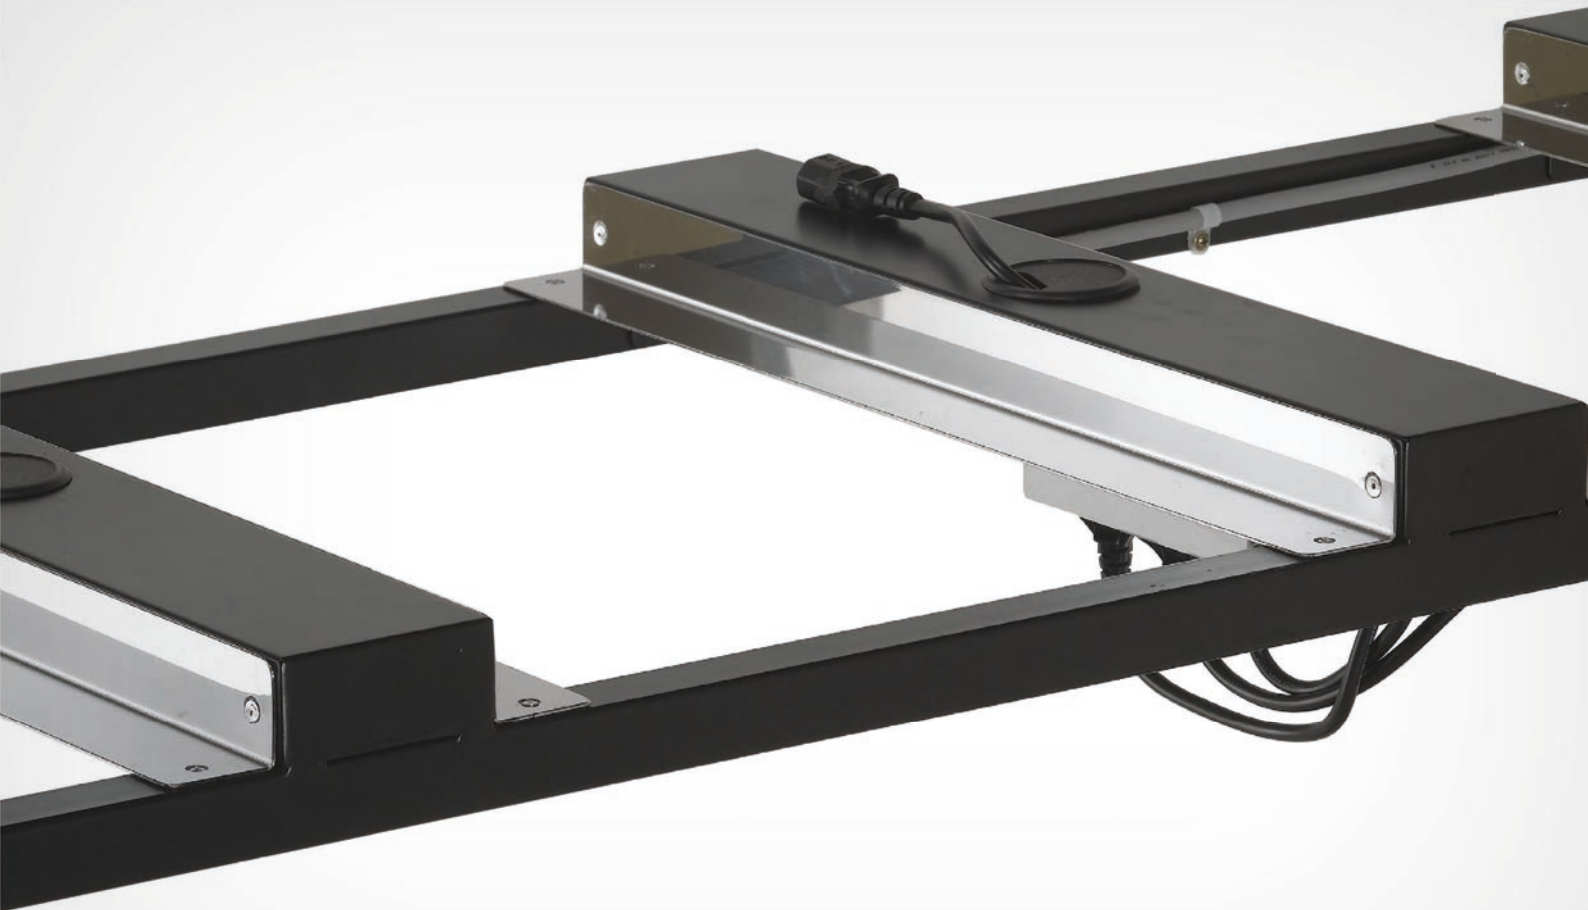

Tensione / potenza: 230V, 365W

Dim: L390 x P370 x H495 mm

Struttura cablata porta box

Materiale: Acciaio inox 18-10; Acciaio verniciato a polvere pipe (nero)

11811-CAD

Dim: L167.5 x P52.8 x H186.2 cm

YEGAM S.R.L.