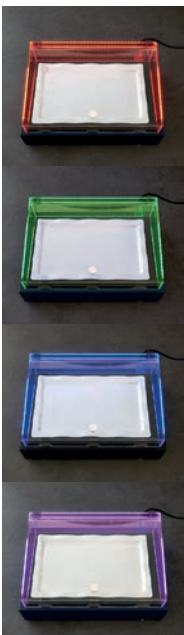

COLORE LUCE LED VARIABILE

Polar Heat System

Materiale: Acciaio verniciato a polvere;
Alluminio

18950-230 (230V)

Dim: D600 x P400 x H132 mm

Power: 220V (110V) Freddo 220W, Caldo 190W

NEW

Polar Heat System Cover trasparente