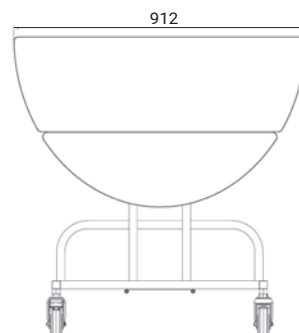

20783-RVS

Dim: L106.7 x P91.5 x H75.5 cm

Carrello servizio in camera Palace

Materiale: Acciaio inox 18-10; Rivestito in melaminico ad alta resistenza; Acciaio verniciato a polvere

20782-000

Dim: D102 x H75 cm