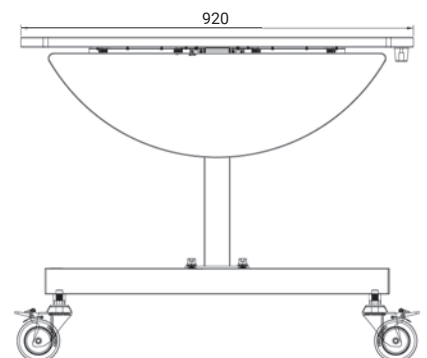

20783-RVS

Dim: L106.7 x P91.5 x H75.5 cm

Carrello servizio in camera Palace

Materiale: Acciaio inox 18-10; Rivestito in melaminico ad alta resistenza; Acciaio verniciato a polvere

20782-000

Dim: D102 x H75 cm