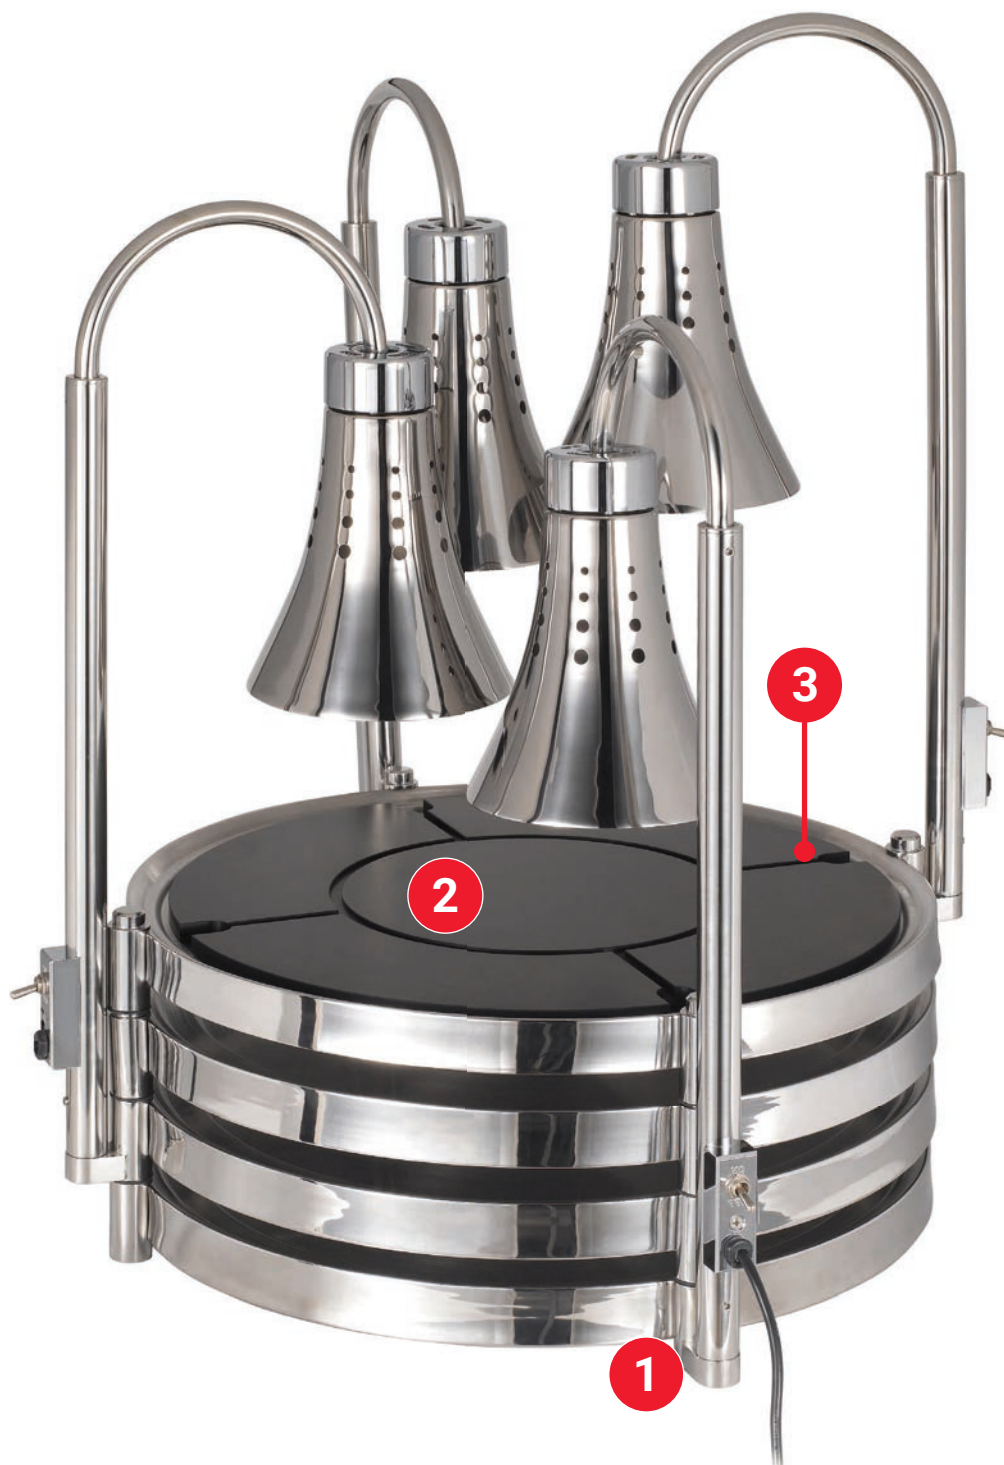

Dim: L176 x P350 x H657 mm

CE

LAMPADINA NON INCLUSA

CARATTERISTICHE

1. Facile assemblaggio senza attrezzi
2. Componenti a contatto con il cibo lavabili in lavastoviglie
3. Impilabile per uno stoccaggio salva spazio

LAMPADINA NON INCLUSA

Smart Collection

SCALDAVIVANDE

Smart W è l'evoluzione della collezione Smart. Il meccanismo idraulico di apertura e chiusura è stato migliorato ed è garantito per 100.000 cicli di funzionamento. La struttura in acciaio 18-10 ad alto spessore è ideale per un utilizzo intensivo; il coperchio removibile è dotato di sistema di recupero della condensa. Il fondo magnetico garantisce la massima efficienza su piastra ad induzione Tiger. Ha un design moderno, divertente e futuristico. Il trattamento PVD è disponibile in oro rosa o nero.