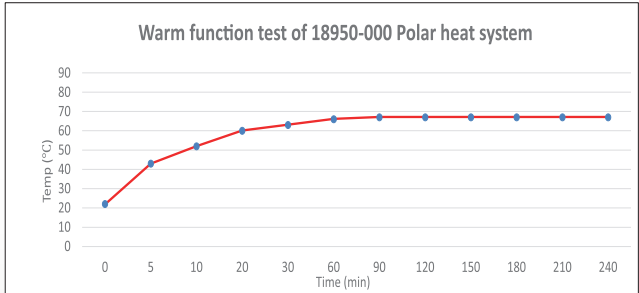

TEST TEMPERATURA

**PRESE DI ALIMENTAZIONE MULTIPLE PER CONNESSIONI MULTIPLE
(È possibile collegare al massimo 4 pezzi con 4 prese e 1 spina, con un solo cavo di alimentazione)**