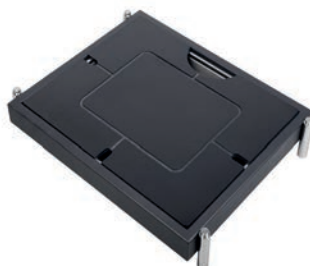

Carving station rettangolare

Materiale: Acciaio inox 18-10; Acciaio verniciato a polvere (nero); Tagliere resina fenolica

11763-000
Dim: L768 x P592 x H125.5 mm