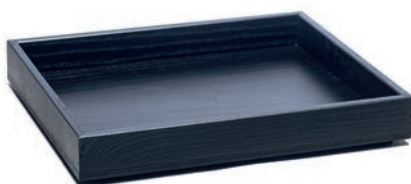

T-Collection cassetta in frassino nero
Materiale: Legno

19117-400BLK
Dim: L325 x P265 x H40 mm

IMPILABILE