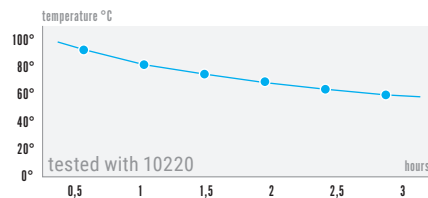

Apertura coperchio a 180°.

Caraffa doppia parete - 300 ml

Materiale: Acciaio inox 18-10; Pressofuso; ABS (cromato); Silicone

10120-RVS

Dim: L132 x P100.4 x H187 mm

Capacità: 0.3 Ltr

Caraffa doppia parete - 600 ml