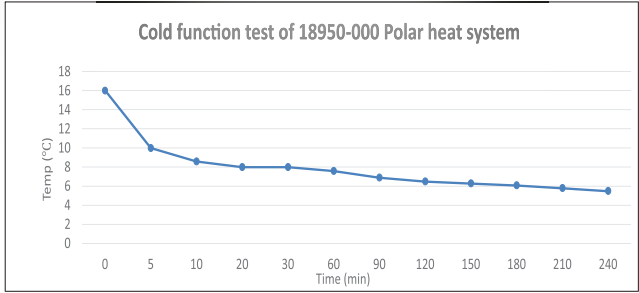

TEST TEMPERATURA

**PRESE DI ALIMENTAZIONE MULTIPLE PER CONNESSIONI MULTIPLE
(È possibile collegare al massimo 4 pezzi con 4 prese e 1 spina, con un solo cavo di alimentazione)**