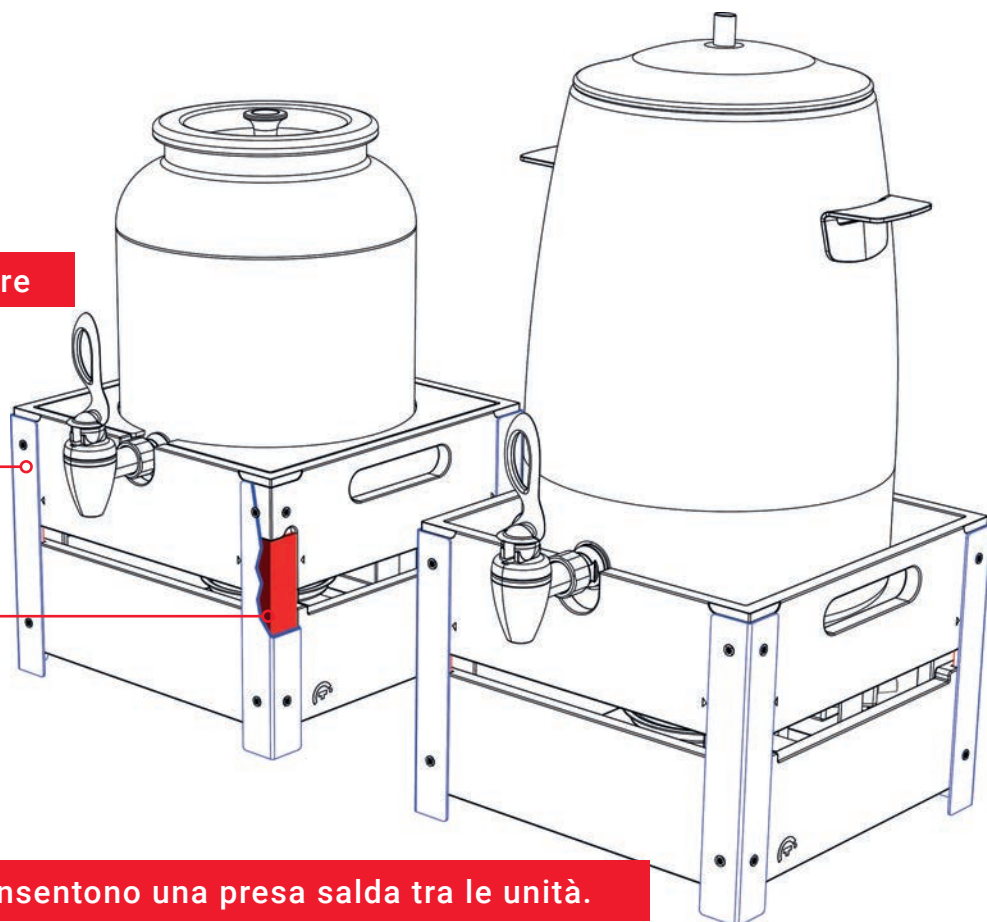

Acciaio verniciato a polvere

I magneti sugli angoli consentono una presa salda tra le unità.