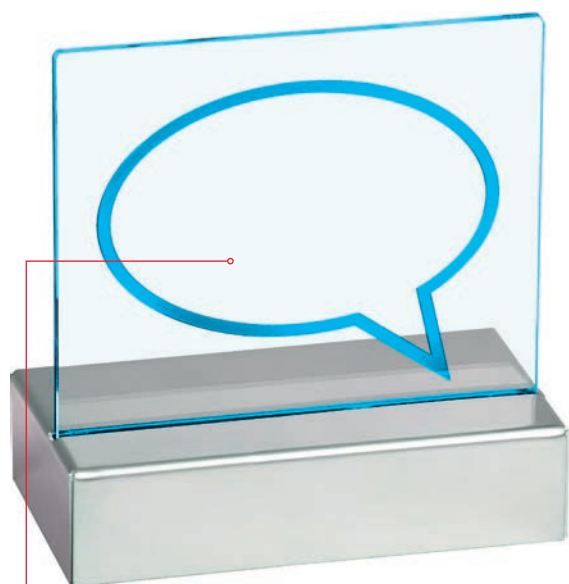

TARGHETTE LED

Scrivi con il pennarello al neon bianco e scegli il colore che preferisci!

Dura 30 ore con una sola carica!