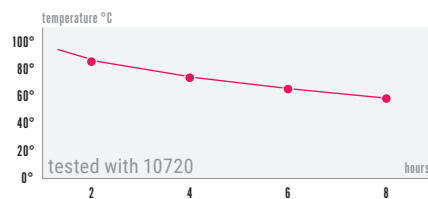

Apertura coperchio a 180°.

Caraffa doppia parete - 300 ml

Materiale: Acciaio inox 18-10; Pressofuso; ABS (cromato); Silicone

10120-RVS

Dim: L132 x P100.4 x H187 mm

Capacità: 0.3 Ltr

Caraffa doppia parete - 600 ml